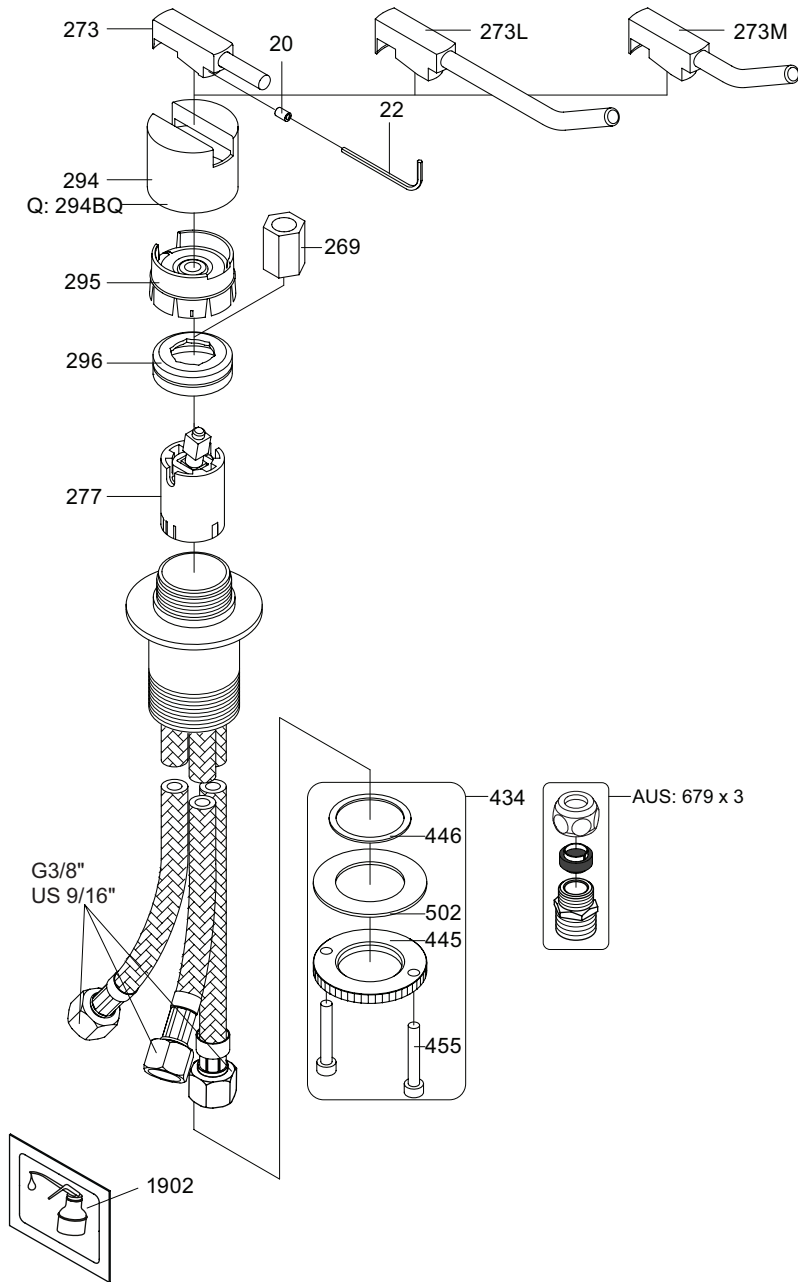

500:

500: Ø10
500US: Ø3/8"

- VR277K: VR22, VR269, VR277
- VR297: VR20, VR22, VR269, VR273, VR277, VR294, VR295, VR296
- VR434: 2xVR444, VR445, 2xVR455, VR502
- NR.10: VR20, VR22, VR273, VR294, VR295

vola
 Lunavej 2
 DK-8700 Horsens
 Tlf : + 45 7023 5500
 sales@vola.com
 www.vola.com

VOLA 500/M/L

Date
Jan. 23

Rev.
4

Sheet
SB 4.1